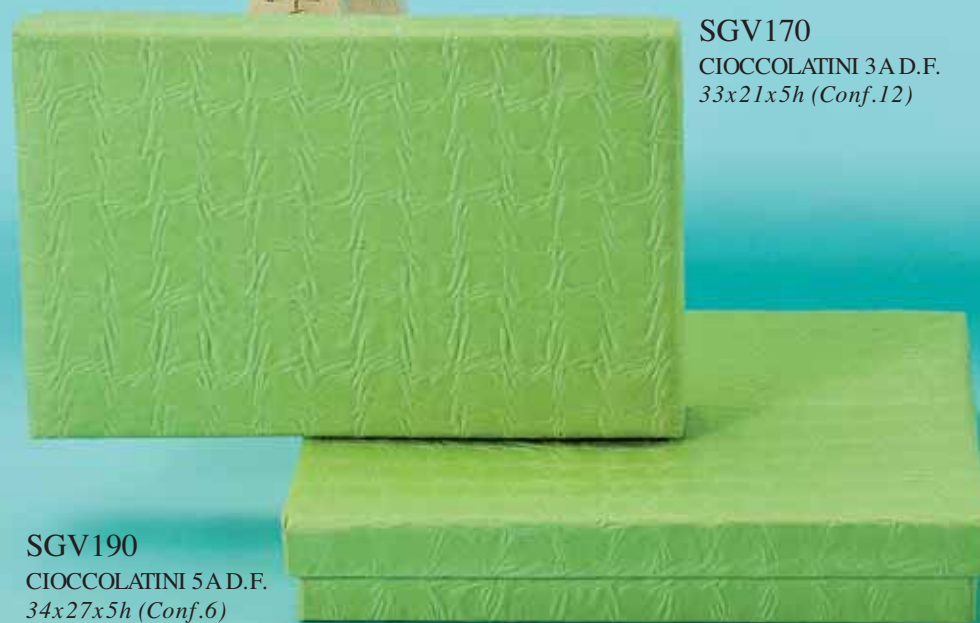

...230
CIOCCOLATINI 1A PVC PIZZO
20x13x3h (Conf.10)

...421
STECCA 1A
27x6x3h (Conf.12)

...422
STECCA 2A
56x6x3h (Conf.6)

Nota:
- le stecche 421 e 422 sono fornite di alvelo a binari ecuscinetto

SCATOLE CARTA GOFFRATA VERDE

Nota:
- tutte le scatole cioccolatini e le stecche sono fornite di alvelo abinari e cuscinetto
- d.f. = doppio fondo
- coperchio in carta imbottito nei formati 150, 160, 170, 190.

SGV160
CIOCCOLATINI 2 A.D.F.
28x18x5h (Conf.12)

SGV150
CIOCCOLATINI 1 A.D.F.
20x12x5h (Conf.12)

SGV422
STECCA 2A
56x6x3h (Conf.6)

SGV170
CIOCCOLATINI 3 A.D.F.
33x21x5h (Conf.12)

SGV421
STECCA 1A
27x6x3h (Conf.6)

SGV190
CIOCCOLATINI 5 A.D.F.
34x27x5h (Conf.6)