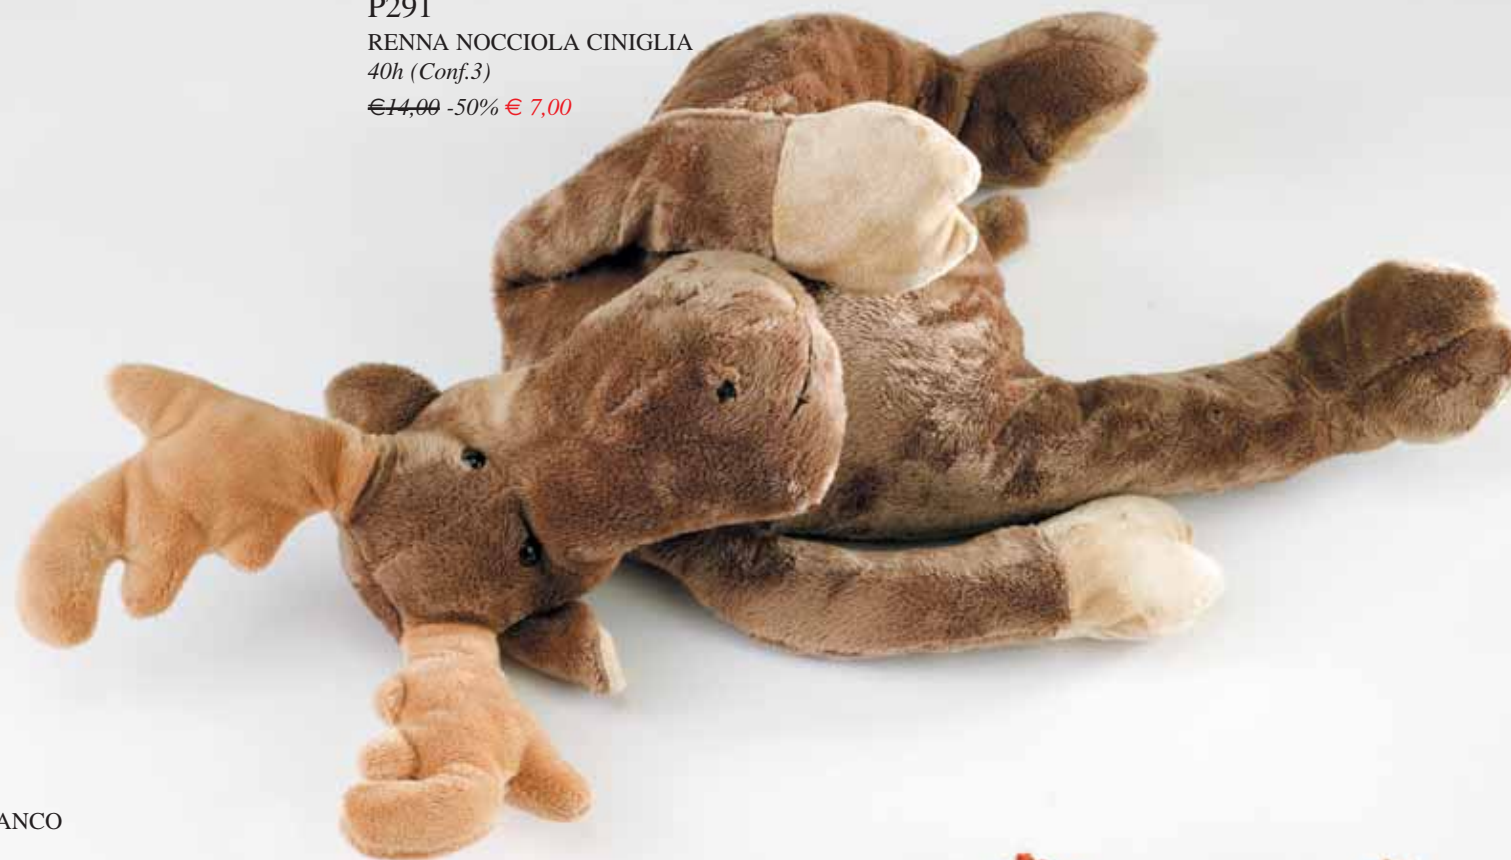

P318
PUPAZZO NEVE STECCATO ASS.3
30h - 12,5h (Conf.18)
~~€2,50~~ -50% € 1,00

P291
RENNA NOCCIOLA CINIGLIA
40h (Conf.3)
~~€14,00~~ -50% € 7,00